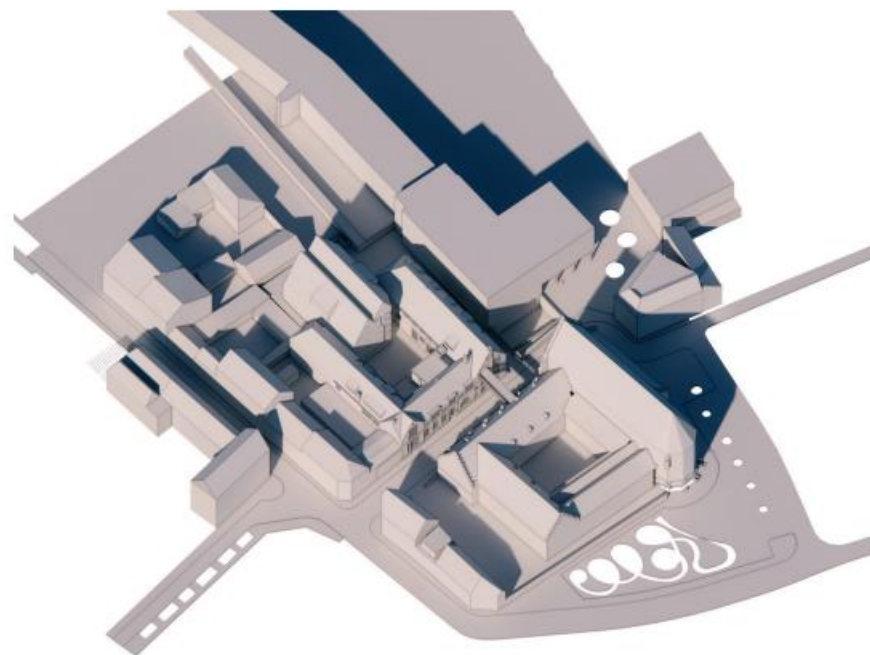

BEZONNINGSSTUDIE KRUISHERENHOTEL

BEZONNINGSSTUDIE

Zonnestudie:
21 Maart/September
09:30h

nieuwe situatie

bestaande situatie

BEZONNINGSSTUDIE

Zonnestudie:
21 Maart/September
10:30h

nieuwe situatie