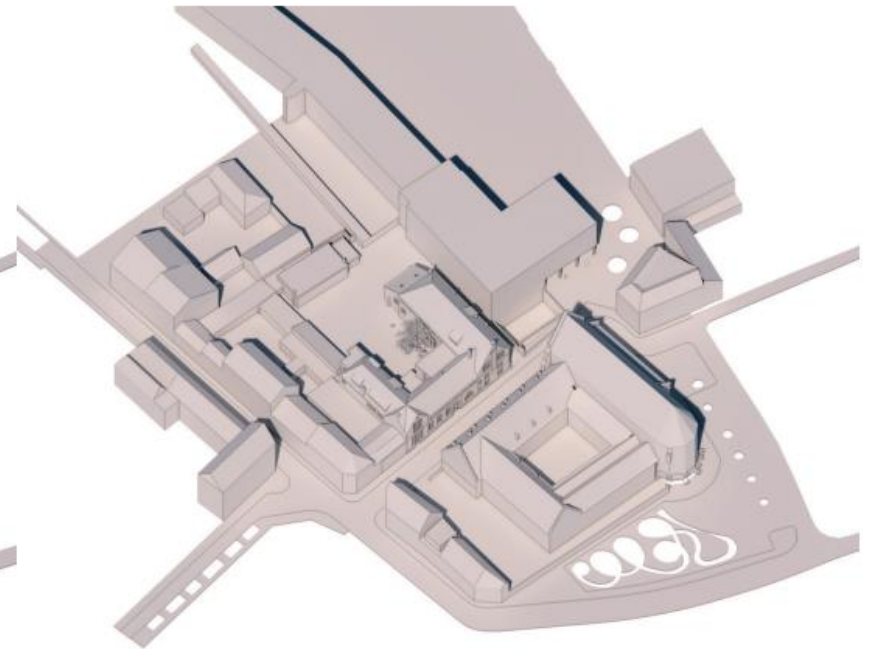

bestaande situatie

BEZONNINGSSTUDIE

Zonnestudie:
21 juni, 11:30h

nieuwe situatie

bestaande situatie

BEZONNINGSSTUDIE

Zonnestudie:
21 juni, 12:30h

nieuwe situatie